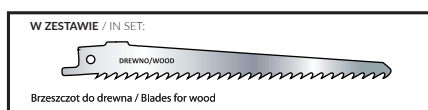

AKUMULATOROWA PIŁA SZABLASTA MINI Cordless mini Reciprocating Saw

DED7068

PRODUKT Z SERII DEDRA SAS+ALL
DEDRA SAS+ALL SERIES

15 MM

SKOK BRZESZCZOTU
BLADE STROKE LENGHT

BLOKADA PRZYPADKOWEGO
WŁĄCZANIA
SAFETY LOCK

ON/OFF

0-3000/MIN

CZĘSTOTLIWOŚĆ SKOKU
STROKE SPEED

BEZNARZĘDZIOWY SYSTEM MOCOWANIA
KOŃCÓWKI ROBOCZEJ
TOOL FREE SAW BLADE
CHANGE SYSTEM

DOSTĘPNE W SPRZEDAŻY / AVAILABLE FOR SALE:

Szeroka oferta brzeszczotów na /
Wide blades offer on