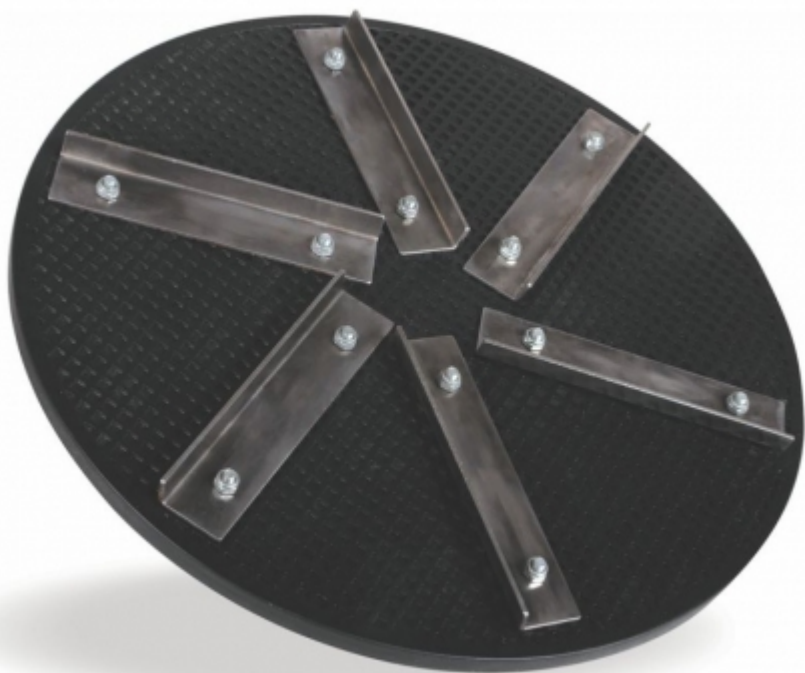

Hrubovací kotouč pro DED7767

DED77675

DED77675

Art.
Nr

DED77675

390