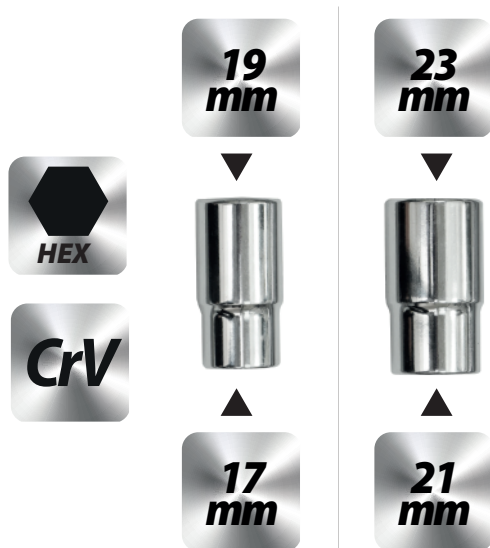

ROZSUWANY KLUCZ DO KÓŁ L type telescope wrench

17M054

HILLEN & MOHR
TOOLS by DEDRA

Dwie nasadki w zestawie (4 rozmiary)
Two sockets in set (4 size)

Opakowania detaliczne | Unit packings

Art. Nr **17M054**

Material nasadek	Material klucza	Mocowanie	Długość
CrV	CS	1/2"	355-530 mm 14"
Socket material	Wrench material	Mounting	Length