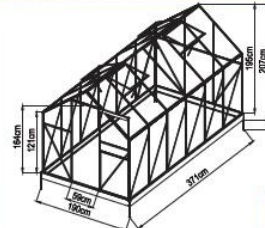

Skleníky **VeGA**

Vyhodnoceno uživateli
jako nejlepší konstrukce
- drážkové uchycení
polykarbonátu

NEJLEPŠÍ CENA * NEJVYŠŠÍ KVALITA
Nejprodávanejší
skleníky na
českém trhu

Speciální drážková konstrukce skleníků **VeGA** je vyrobena z eloxovaných hliníkových profilů. Jedná se o moderní dokonalé řešení, které zásadně zvýšilo celkovou pevnost a stabilitu celého skleníku. Oproti zastaralému drátkovému systému, který se už téměř moc nepoužívá, se zároveň zvýšila i odolnost skleníku vůči nárazům větru a sněhové zátěži. Na prosklení je použito velice kvalitních tepelně-izolačních dvoustěnných komůrkových polykarbonátových desek o síle 4 mm a s UV slunečním filtrem. Tento polykarbonát prošel německou certifikovanou zkušebnou TUV Rheinland. Skleníkům této celé modelové řady **VeGA** je zdarma dodávána masivní pozinkovaná základna sloužící pro bezproblémové používání skleníku i bez pevného základu. Výška skleníku se základnou 201-207 cm je koncipována pro běžné evropské uživatele.

VeGA 5000 LUX

Hliníkový skleník
2x střešní okno, 1x posuvné dveře
Komůrkový polykarbonát 4 mm s UV filtrem
Plocha 4,8 m²

7 990,-
Kč s DPH

2x střešní okna
pro lepší odvětrání

VeGA 6000 LUX

Hliníkový skleník
2x střešní okno, 1x posuvné dveře
Komůrkový polykarbonát 4 mm s UV filtrem
Plocha 6,0 m²

8 990,-
Kč s DPH

2x střešní okna
pro lepší odvětrání

VeGA 7000 LUX

Hliníkový skleník
4x střešní okno, 1x posuvné dveře
Komůrkový polykarbonát 4 mm s UV filtrem
Plocha 7,0 m²

10 490,-
Kč s DPH

4x střešní okna
pro lepší odvětrání

VeGA 8000 LUX

Hliníkový skleník
4x střešní okno, 1x posuvné dveře
Komůrkový polykarbonát 4 mm s UV filtrem
Plocha 7,8 m²

4x střešní okno pro
lepší odvětrání, šíře
skleníku 250 cm

VeGA 9500 LUX