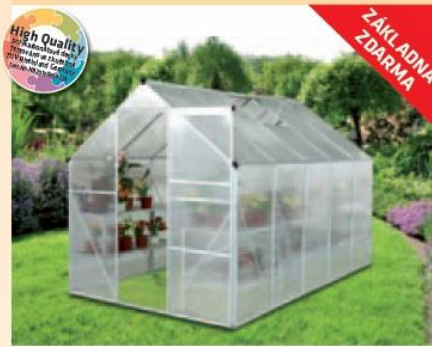

Skleníky **VeGA**

Vyhodnoceno uživateli
jako nejlepší konstrukce
- drážkové uchycení
polykarbonátu

NEJLEPŠÍ CENA * NEJVYŠŠÍ KVALITA
Nejprodávanejší
skleníky na
českém trhu

Speciální drážková konstrukce skleníků **VeGA** je vyrobena z eloxovaných hliníkových profilů. Jedná se o moderní dokonalé řešení, které zásadně zvýšilo celkovou pevnost a stabilitu celého skleníku. Oproti zastaralému drátkovému systému, který se už téměř moc nepoužívá, se zároveň zvýšila i odolnost skleníku vůči nárazům větru a sněhové zátěži. Na prosklení je použito velice kvalitních tepelně-izolačních dvoustěnných komůrkových polykarbonátových desek o síle 4 mm a s UV slunečním filtrem. Tento polykarbonát prošel německou certifikovanou zkušebnou TUV Rheinland. Skleníkům této celé modelové řady **VeGA** je zdarma dodávána masivní pozinkovaná základna sloužící pro bezproblémové používání skleníku i bez pevného základu. Výška skleníku se základnou 201-207 cm je koncipována pro běžné evropské uživatele.

VeGA 5000 LUX

Hliníkový skleník
2x střešní okno, 1x posuvné dveře
Komůrkový polykarbonát 4 mm s UV filtrem
Plocha 4,8 m²

7 990,-
Kč s DPH

2x střešní okna
pro lepší odvětrání

VeGA 6000 LUX

Hliníkový skleník
2x střešní okno, 1x posuvné dveře
Komůrkový polykarbonát 4 mm s UV filtrem
Plocha 6,0 m²

8 990,-
Kč s DPH

2x střešní okna
pro lepší odvětrání

VeGA 7000 LUX

Hliníkový skleník
4x střešní okno, 1x posuvné dveře
Komůrkový polykarbonát 4 mm s UV filtrem
Plocha 7,0 m²

10 490,-
Kč s DPH

4x střešní okna
pro lepší odvětrání

VeGA 8000 LUX

Hliníkový skleník
4x střešní okno, 1x posuvné dveře
Komůrkový polykarbonát 4 mm s UV filtrem
Plocha 7,8 m²

4x střešní okno pro
lepší odvětrání, šíře
skleníku 250 cm

VeGA 9500 LUX

Hliníkový skleník
4x střešní okno, 1x posuvné dveře
Komůrkový polykarbonát 4 mm s UV filtrem
Plocha 9,3 m²