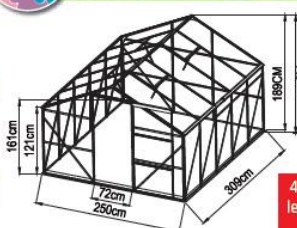

VeGA 8000 LUX

Hliníkový skleník
4x střešní okno, 1x posuvné dveře
Komůrkový polykarbonát 4 mm s UV filtrem
Plocha 7,8 m²

4x střešní okno pro
lepší odvětrání, šíře
skleníku 250 cm

VeGA 9500 LUX

Hliníkový skleník
4x střešní okno, 1x posuvné dveře
Komůrkový polykarbonát 4 mm s UV filtrem
Plocha 9,3 m²