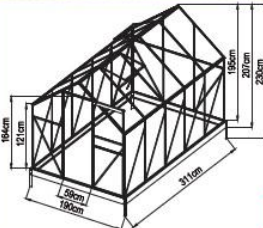

Skleníky **VeGA**

Vyhodnoceno uživateli
jako nejlepší konstrukce
- drážkové uchycení
polykarbonátu

NEJLEPŠÍ CENA * NEJVYŠŠÍ KVALITA
Nejprodávanejší
skleníky na
českém trhu

Speciální drážková konstrukce skleníků **VeGA** je vyrobena z eloxovaných hliníkových profilů. Jedná se o moderní dokonalé řešení, které zásadně zvýšilo celkovou pevnost a stabilitu celého skleníku. Oproti zastaralému drátkovému systému, který se už téměř moc nepoužívá, se zároveň zvýšila i odolnost skleníku vůči nárazům větru a sněhové zátěži. Na prosklení je použito velice kvalitních tepelně-izolačních dvoustěnných komůrkových polykarbonátových desek o síle 4 mm a s UV slunečním filtrem. Tento polykarbonát prošel německou certifikovanou zkušebnou TUV Rheinland. Skleníkům této celé modelové řady **VeGA** je zdarma dodávána masivní pozinkovaná základna sloužící pro bezproblémové používání skleníku i bez pevného základu. Výška skleníku se základnou 201-207 cm je koncipována pro běžné evropské uživatele.

VeGA 5000 LUX

Hliníkový skleník
2x střešní okno, 1x posuvné dveře
Komůrkový polykarbonát 4 mm s UV filtrem
Plocha 4,8 m²

7 990,-
Kč s DPH

2x střešní okna
pro lepší odvětrání

VeGA 6000 LUX

Hliníkový skleník
2x střešní okno, 1x posuvné dveře
Komůrkový polykarbonát 4 mm s UV filtrem
Plocha 6,0 m²