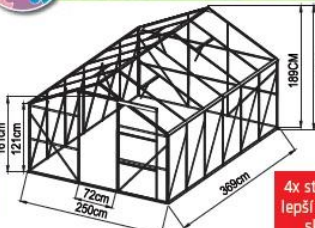

VeGA 8000 LUX

Hliníkový skleník
4x střešní okno, 1x posuvné dveře
Komůrkový polykarbonát 4 mm s UV filtrem
Plocha 7,8 m²

4x střešní okno pro
lepší odvětrání, šíře
skleníku 250 cm

VeGA 9500 LUX

Hliníkový skleník
4x střešní okno, 1x posuvné dveře
Komůrkový polykarbonát 4 mm s UV filtrem
Plocha 9,3 m²

4x střešní okno pro
lepší odvětrání, šíře
skleníku 250 cm

Detail drážkového uchycení polykarbonátu u skleníků Komfort a VeGA. Tato konstrukce výrazně zpevňuje samotný skleník.

Vyhodnoceno uživateli
jako nejlepší konstrukce
- drážkové uchycení
polykarbonátu