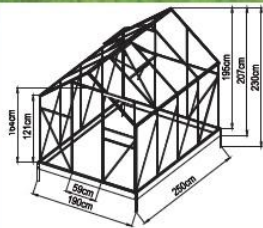

Skleníky **VeGA**

Vyhodnoceno uživateli
jako nejlepší konstrukce
- drážkové uchycení
polykarbonátu

NEJLEPŠÍ CENA * NEJVYŠŠÍ KVALITA
Nejprodávanejší
skleníky na
českém trhu

Speciální drážková konstrukce skleníků **VeGA** je vyrobena z eloxovaných hliníkových profilů. Jedná se o moderní dokonalé řešení, které zásadně zvýšilo celkovou pevnost a stabilitu celého skleníku. Oproti zastaralému drátkovému systému, který se už téměř moc nepoužívá, se zároveň zvýšila i odolnost skleníku vůči nárazům větru a sněhové zátěži. Na prosklení je použito velice kvalitních tepelně-izolačních dvoustěnných komůrkových polykarbonátových desek o síle 4 mm a s UV slunečním filtrem. Tento polykarbonát prošel německou certifikovanou zkušebnou TUV Rheinland. Skleníkům této celé modelové řady **VeGA** je zdarma dodávána masivní pozinkovaná základna sloužící pro bezproblémové používání skleníku i bez pevného základu. Výška skleníku se základnou 201-207 cm je koncipována pro běžné evropské uživatele.

VeGA 5000 LUX

Hliníkový skleník
2x střešní okno, 1x posuvné dveře
Komůrkový polykarbonát 4 mm s UV filtrem
Plocha 4,8 m²